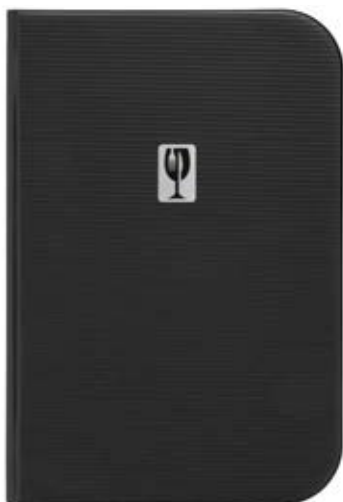

15312 PORTAMENÙ PVC RIGATO NERO A4 cm 24x31,5

15313 PORTAMENÙ PVC RIGATO NERO A5 cm 17,2x26

4x Inserto +
2 inclusi
(10 pagine)

Securit® Collezione VINTAGE CLIPBOARD **NEW**

Portamenù

Portamenù clipboard HDF in grigio. Clip vintage in metallo con scritta "Food & Drink" in stile inizio XX secolo.