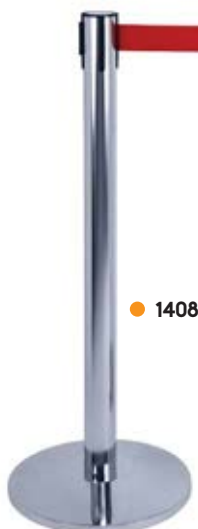

- **14080** COLONNA INOX CON NASTRO ROSSO RETRAIBILE 2 mt Ø cm 36 H 95