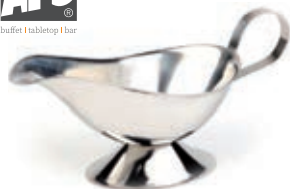

NEW 17773 SALSIERA INOX
LT 0,2 cm 23,5x10

Lacor