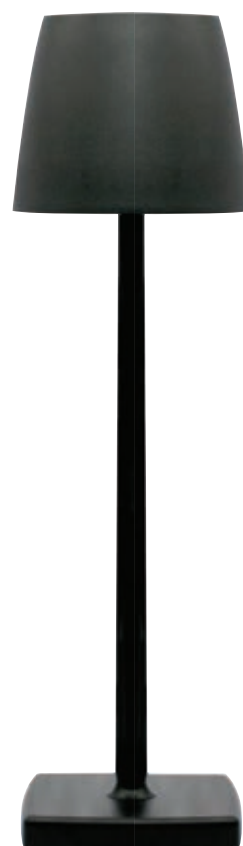

10974 LAMPADA TAVOLO
LED cm 11x11 H 38
BIANCA

10975 LAMPADA TAVOLO
LED cm 11x11 H 38
BRONZO

10973 LAMPADA TAVOLO
LED cm 11x11 H 38
NERA

COLLEZIONE CUPCAKE

Lampada cordless a led

Feng

Grazie al funzionamento a batteria e all'assenza di fili, Cupcake può essere trasportata con estrema facilità in qualsiasi ambiente. Con un semplice tocco è possibile accenderla e, essendo dimmerabile, regolare l'intensità luminosa desiderata. Perfetta sul tavolo di un ristorante come sul bancone di un bar, Cupcake saprà aggiungere un tocco di personalità a qualsiasi ambiente. Cupcake è composta da una sottile asta – che ha origine da una base antiscivolo quadrata – e da un cappello a "pieghe", da cui prende il nome. Il corpo è in alluminio verniciato e il diffusore è in policarbonato con fonte luminosa a LED. La durata della batteria, al massimo della luminosità, è garantita per più di 9 ore.