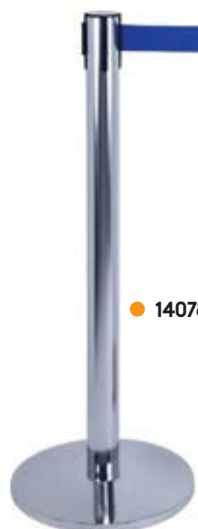

COLLEZIONE ALFA

- **14078** COLONNA INOX CON NASTRO BLU RETRAIBILE 2 mt Ø cm 36 H 95