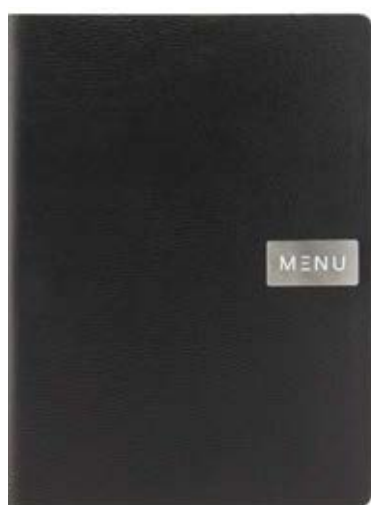

15499 SET SCATOLA + 10 CARTE DEI VINI
DESIGN RANGE-STILE SUGHERO
FORMATO A4 CON 1 INSERTO DOPPIO
cm 27x14,6 H 35,2

Securit® Collezione LEATHER RANGE **NEW**

Portamenù

Portamenù in ecopelle naturale 100% riciclata, 0% scarto di produzione, facile da pulire. Placca in metallo con scritta "MENU" e una placca personalizzabile incluse.