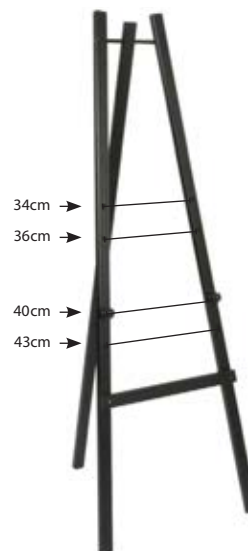

Securit® Collezione **EASEL** **NEW**
Cavalletto per lavagne

17371 CAVALLETTO UNIVERSALE PER LAVAGNE IN LEGNO LACCATO COLORE NERO CON 4 OPZIONI PER REGOLARE IL POSIZIONAMENTO DELLA LAVAGNA cm (aperto) 60x63 H 165. Adatto a lavagne con larghezza superiore a 40 cm